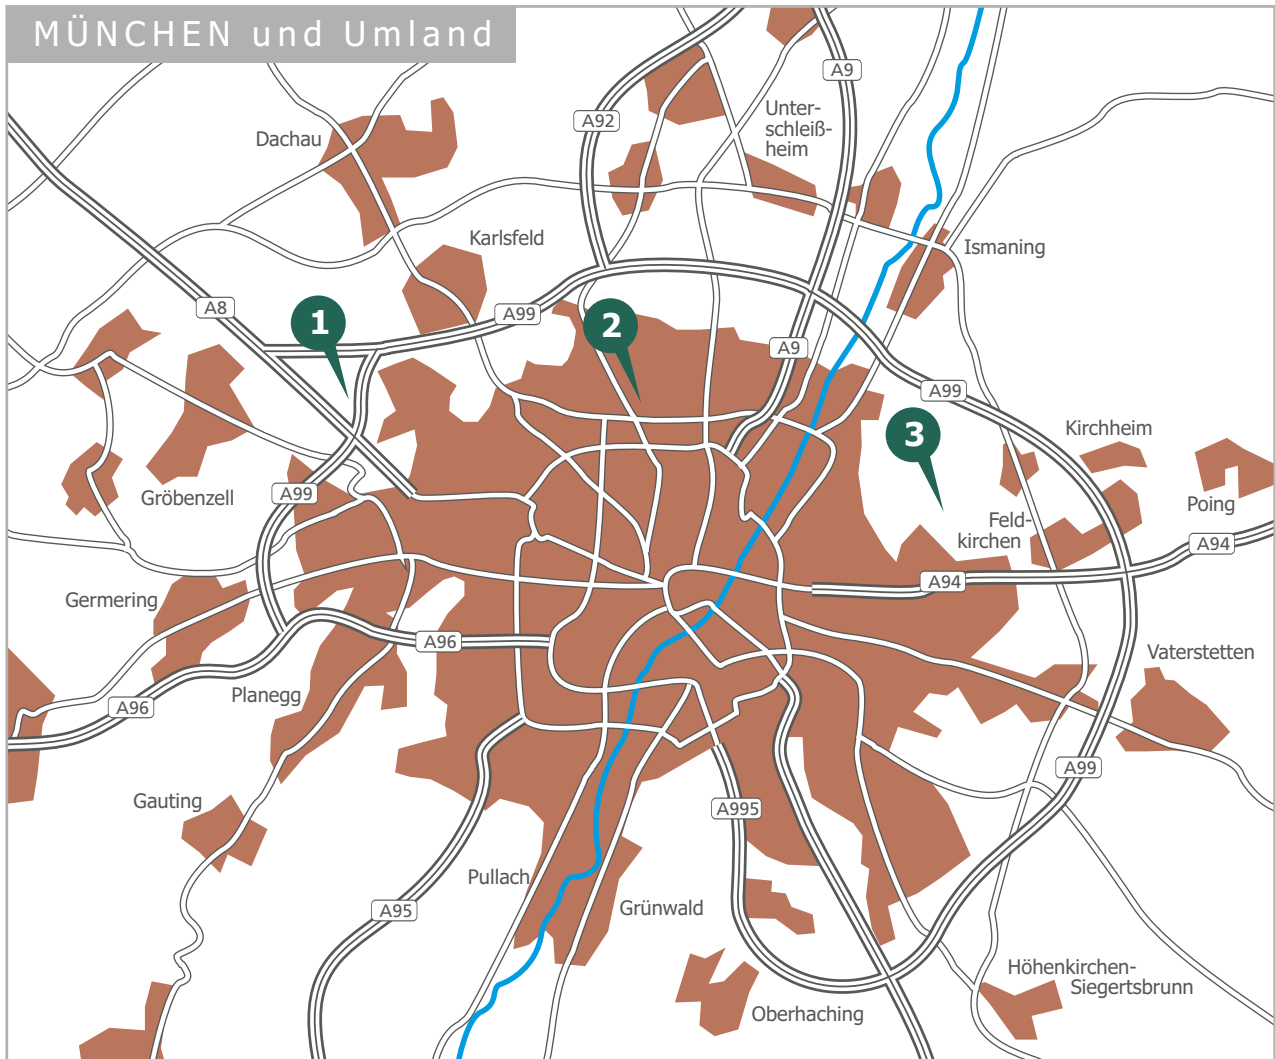

Werke

- 1) Werk München-West, Paul-Ehrlich-Weg 130, 81249 München
- 2) Werk München-Nord, Moosacher Straße 32a, 80809 München
- 3) Werk München-Ost, Am Kiesgrund 101, 85609 Aschheim-Dornach

Verkauf

Paul-Ehrlich-Weg 130, 81249 München
Telefon 089 357357-20/-25
E-Mail: verkauf@ps-beton.de